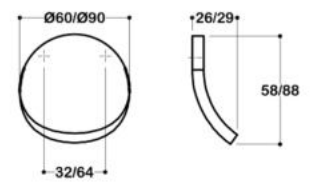

60-1276 | 60-1277 | 60-1275

Material: Aluminium

Rənglər

**CR**  
Chrome  
Krom

**BN**  
Black Nickel  
Füme

**CB**  
Chrome Brushed  
Krom Saten