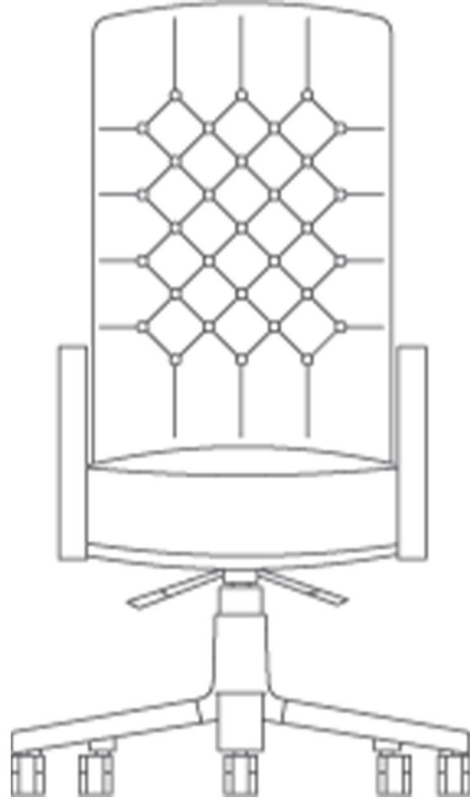

CHESTER

HASANOGLU

CHESTER 1

CHESTER

HASANOGLU

CHESTER 1

Yükseklik : 121 - 134
Genişlik : 66
Derinlik : 74 - 90

Oturma Yüksekliği : 47 - 60
Oturma Genişliği : 56
Oturma Derinliği : 49 - 51