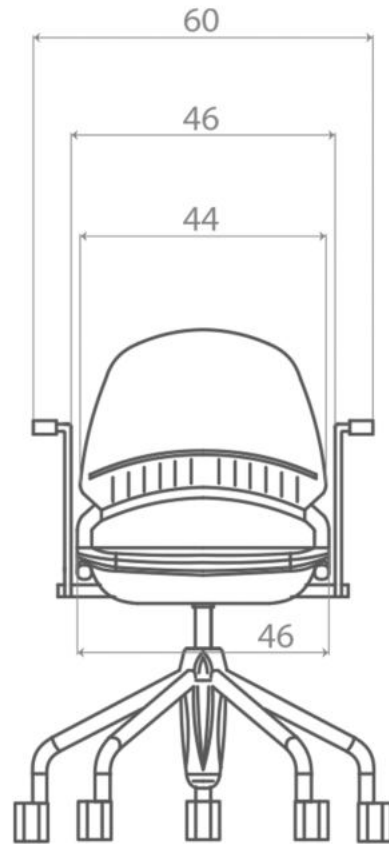

DESİRE

HASANOGLU

Ulduz ayaqlı - Qollu/*Star leg armrest*

DESİRE

Ulduz ayaqlı - Qollu/Star leg armrest

Dimensions in: cm