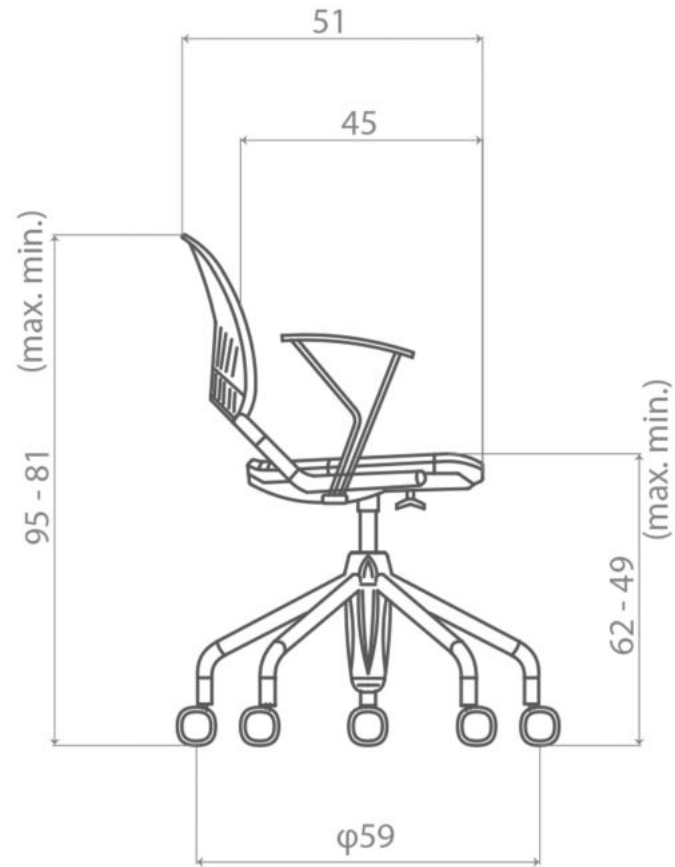

DESİRE

HASANOGLU

Ulduz ayaqlı - Qollu/*Star leg armrest*

DESİRE

Ulduz ayaqlı - Qollu/Star leg armrest

Dimensions in: cm