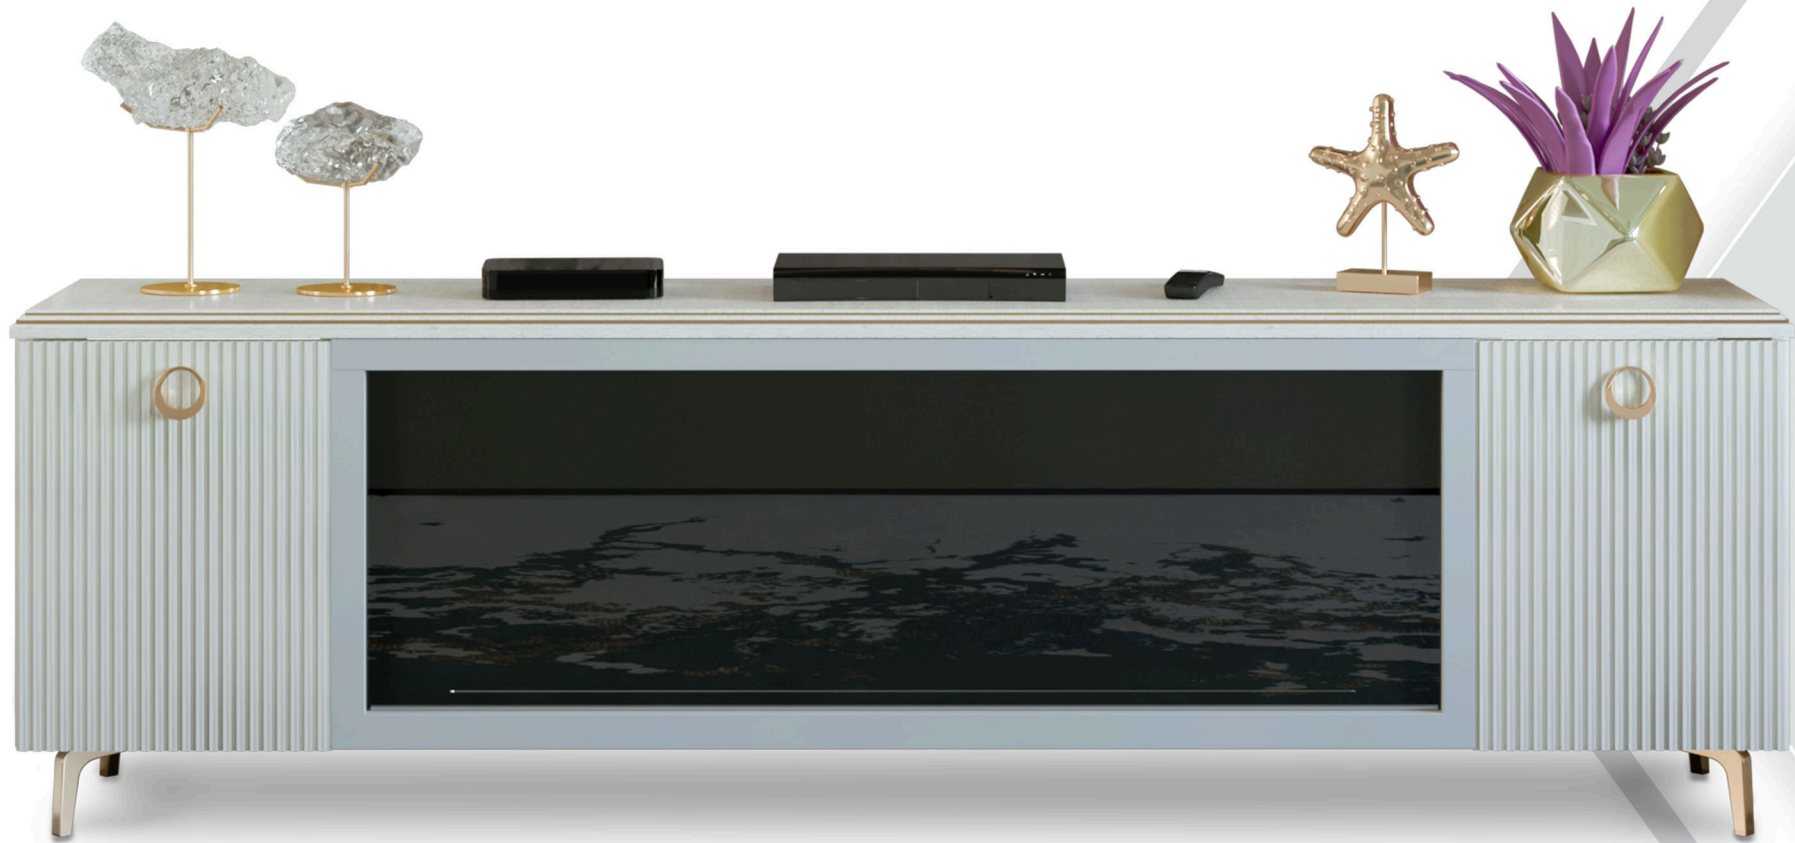

SOLID

ALT TV STEND

Ölçü/Dimension

Eni/Width* 45cm

Uzunluq/Length* 237cm

Hündürlük/Height* 55cm Ayaq Hündürlük/Leg Length* 12cm