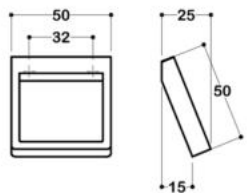

| 60-1223

Material: **Aluminium**

Rənglər

BN
Black Nickel
Füme