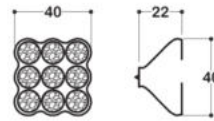

60-1265 |

Material: Zinc

Rənglər

BN
Black Nickel
Fime

MADE WITH SWAROVSKI® ELEMENTS

 **SYSTEM**