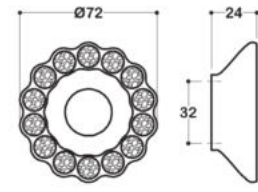

60-1267 | 60-1268 | 60-1269 |

Material: Zinc

Rənglər

**BN**  
Black Nickel  
Füme

**AL6**  
Matt Black  
Mat Siyah

**BB**  
Brass Brushed  
Pirinç Saten