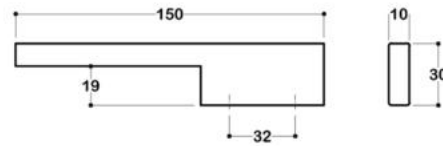

## 60-1296 |

Material: **Aluminium**

Rənglər

CR  
Chrome  
Krom