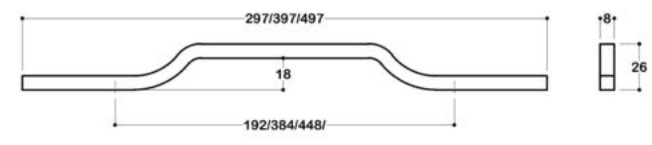

## 60-1311

Material: **Aluminium**

Rənglər

**NB**  
Nickel Brushed  
Nikel Saten