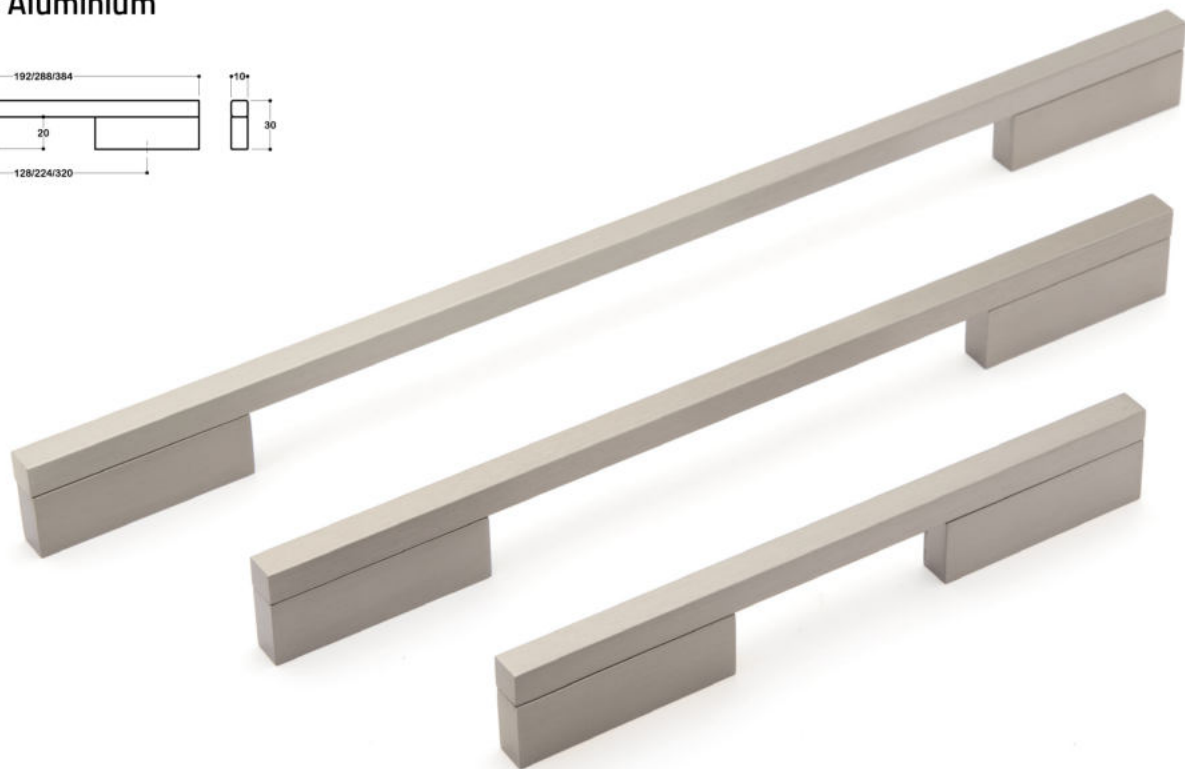

60-1459

Material: Aluminium

Rənglər

CR  
Chrome  
Krom