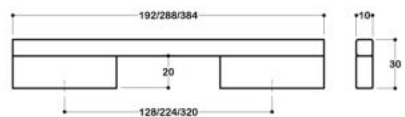

60-1459

Material: Aluminium

Rənglər

CR  
Chrome  
Krom