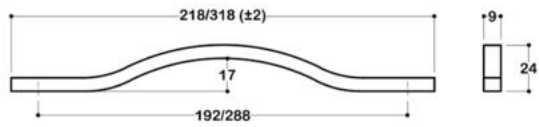

60-1471

Material: **Aluminium**

Rənglər

CR
Chrome
Krom