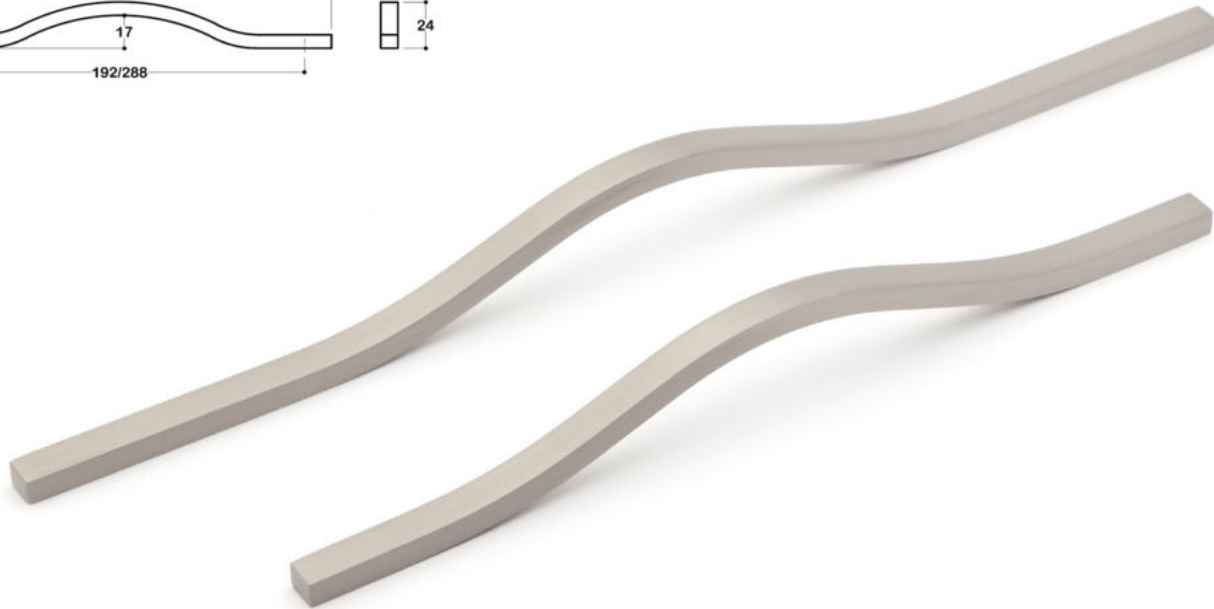

60-1471

Material: **Aluminium**

Rənglər

CR
Chrome
Krom