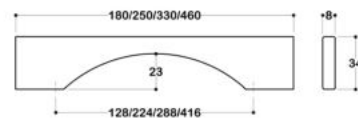

60-1475 |

Material: Aluminium

Rənglər

CR
Chrome
Krom