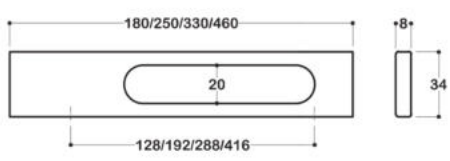

60-1480

Material: Aluminium

Rənglər

CR
Chrome
Krom