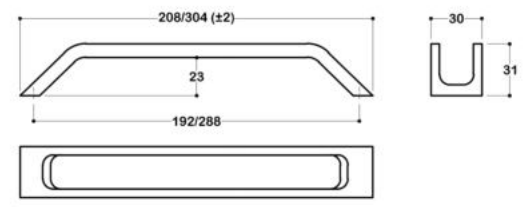

60-1496

Material: Aluminium

Rənglər

NB
Nickel Brushed
Nikel Saten