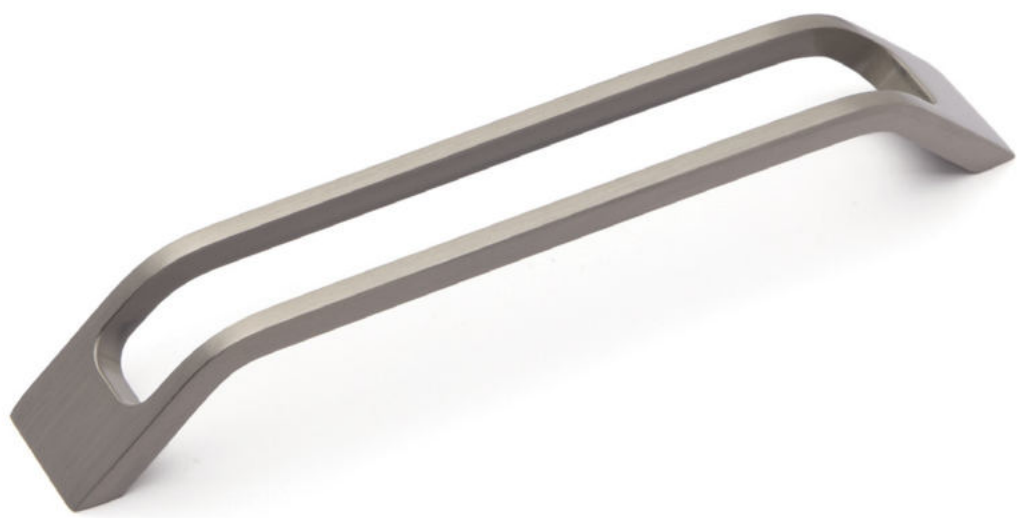

60-1496

Material: Aluminium

Rənglər

NB
Nickel Brushed
Nikel Saten