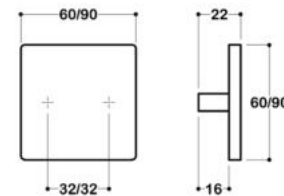

60-1552

Material: **Aluminium**

Rənglər

CR  
Chrome  
Krom