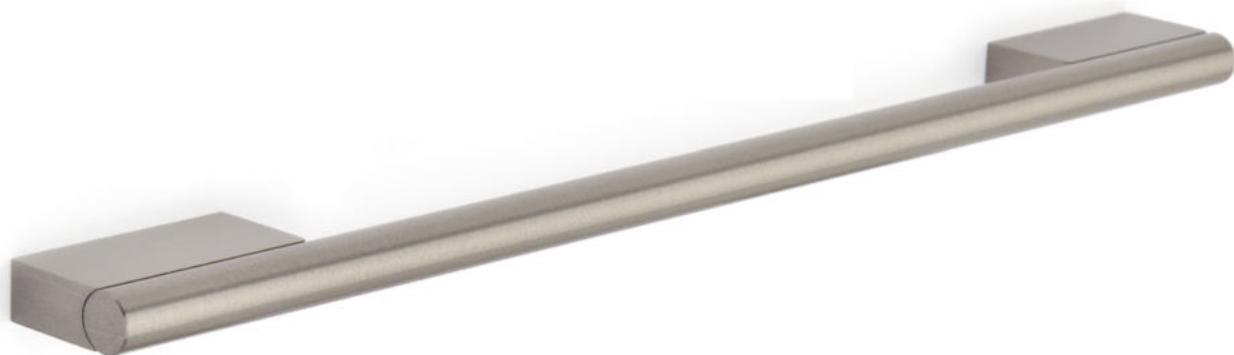

60-1557

Material: Aluminium

Rənglər

CR
Chrome
Krom