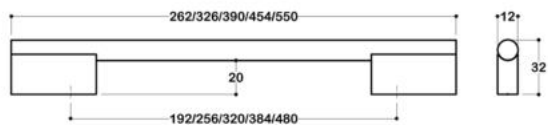

60-1557

Material: Aluminium

Rənglər

CR
Chrome
Krom