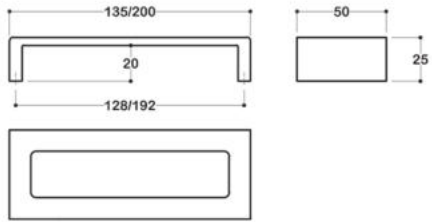

60-1560

Material: **Aluminium**

Rənglər

CR
Chrome
Krom