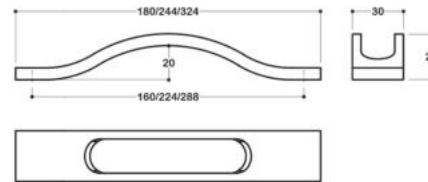

60-1612 |

Material: Aluminium

Rənglər

CR
Chrome
Krom