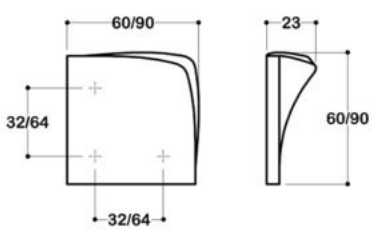

## 60-1625

Material: **Aluminium**

Rənglər

CR  
Chrome  
Krom