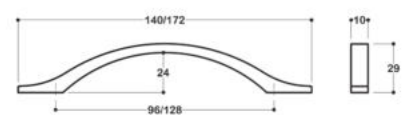

60-1744

Material: **Aluminium**

Rənglər

CB
Chrome Brushed
Krom Saten