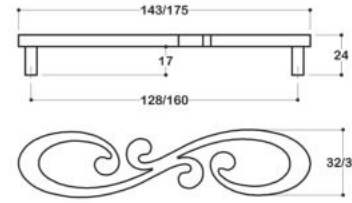

60-1748 | 60-1749 |

Material: Aluminium

Rənglər

CR
Chrome
Krom

GL
Gold Colour
Altın Rengi