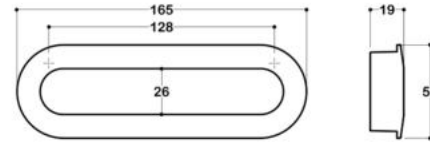

60-1758 | 60-1756 |

Material: Zinc

Rənglər

CR  
Chrome  
Krom

CBMX  
Chrome Brushed Matt  
Krom Saten Mat