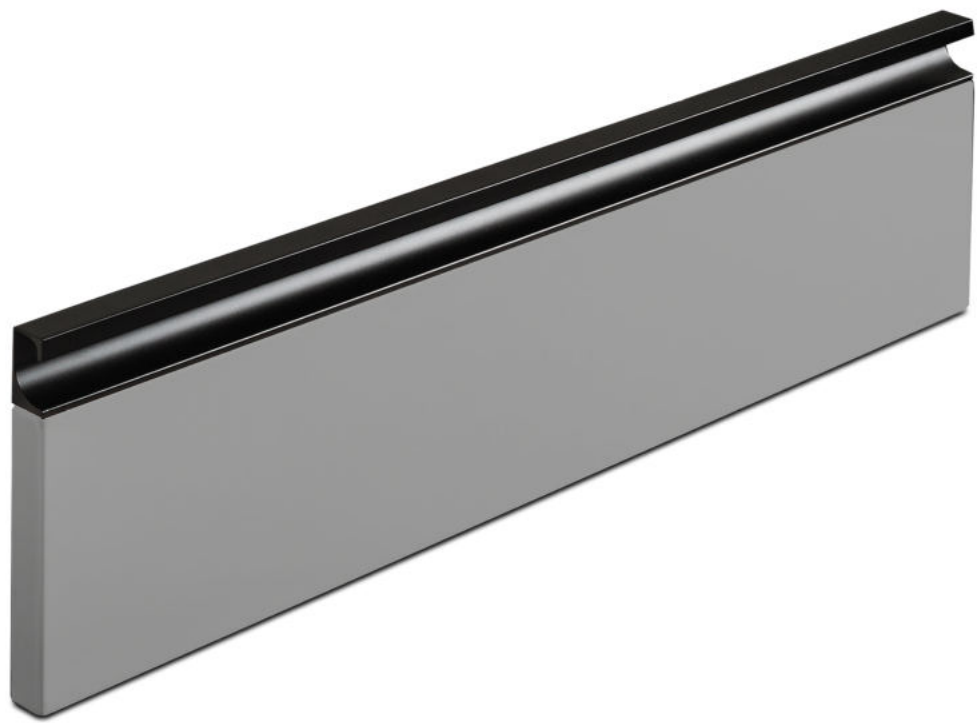

60-1759

Material: Aluminium

Rənglər

CR
Chrome
Krom