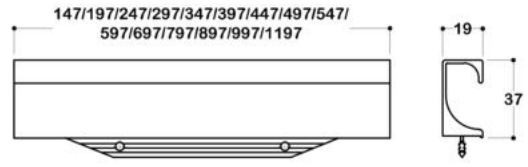

60-1759

Material: Aluminium

Rənglər

CR
Chrome
Krom