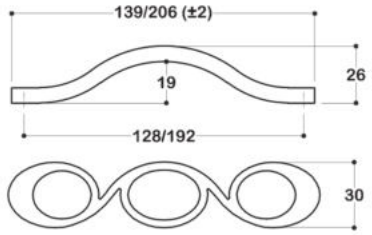

60-1953 | 60-1954

Material: **Aluminium**

*Qeyd: 60-1953- ölçüsü 128 mm
60-1954- ölçüsü 192 mm*

Rənglər

CR
Chrome
Krom