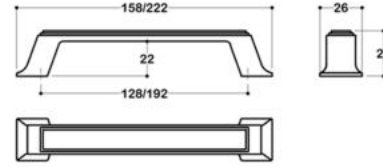

60-2038 | 60-2039 |

Material: Zinc

Rənglər

AVM

Antique Brass Vibration Matt
Antik Sarı Vibrasyon Mat