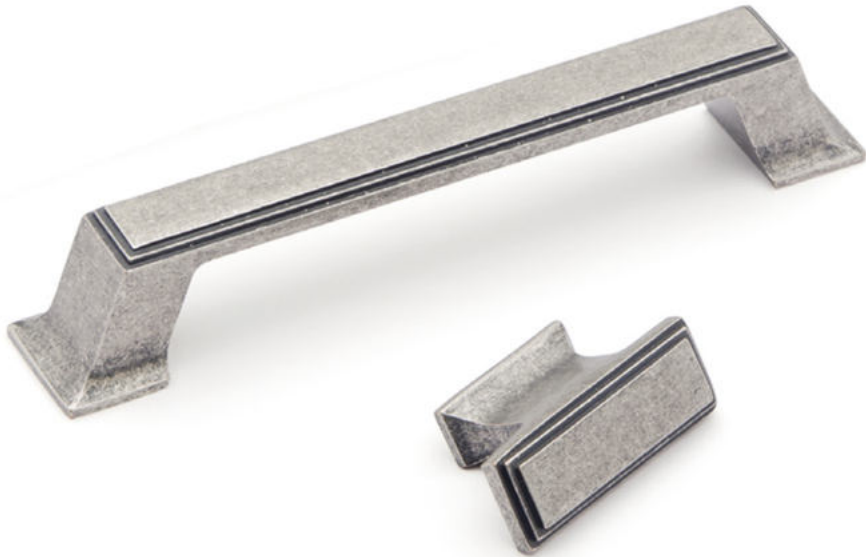

60-2038 | 60-2039 |

Material: Zinc

Rənglər

AVM

Antique Brass Vibration Matt
Antik Sarı Vibrasyon Mat