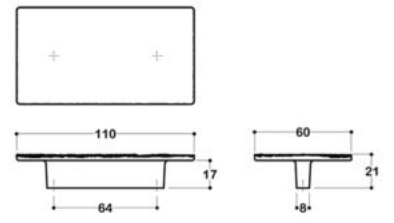

60-2050

Material: **Zinc**

60-2048

Material: **Zinc**

Rənglər

NB
Nickel Brushed
Nikel Saten