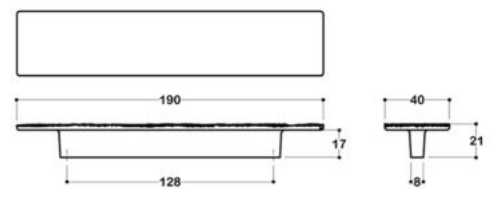

60-2050

Material: **Zinc**

60-2048

Material: **Zinc**

Rənglər

NB
Nickel Brushed
Nikel Saten