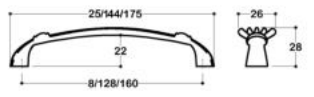

| 60-2068 | 60-2109 | 60-2111 | 60-2110

Material: Zinc

Rənglər

OSM
Old Silver Matt
Antik Gümüş

AVM
Antique Brass Vibration Matt
Antik Sarı Vibrasyon Mat