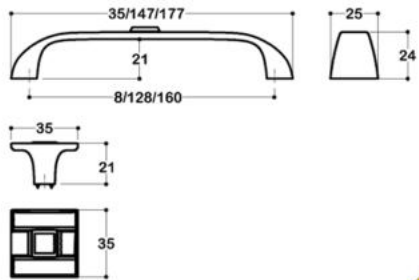

60-2102 | 60-2103

Material: Zinc

Rənglər

GL  
Gold Colour  
Altın Rengi

MADE WITH SWAROVSKI® ELEMENTS

SYSTEM