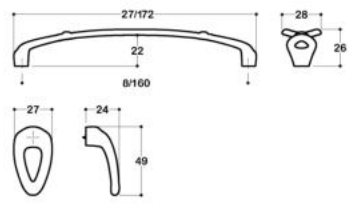

60-2112 |

Material: Zinc

Rənglər |

GL
Gold Colour
Altın Rengi