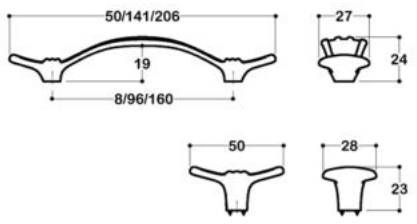

60-2115 | 60-2113 | 60-2116 | 60-2114

Material: **Zinc**

OSM
Old Silver Matt
Antik Gümüş

GL
Gold Colour
Altın Rengi

Rənglər