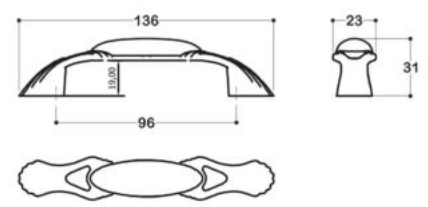

60-2121

Material: Zinc / Porcelain

Rənglər

GL
Gold Colour
Altın Rengi