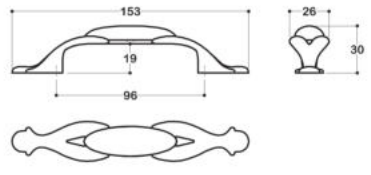

60-2119 | 60-2125 |

Material: Zinc / Porcelain

Rənglər

AVM

Antique Brass Vibration Matt
Antik Sarı Vibrasyon Mat