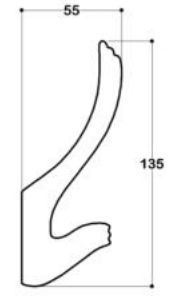

33-321

Material: Zinc

Rənglər

AVM

Antique Brass Vibration Matt
Antik Sarı Vibrasyon Mat

NB

Nickel Brushed
Nikel Saten

OSB