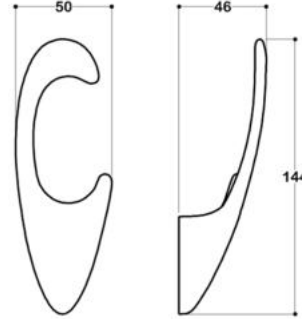

33-324 |

Material: Zinc

Rənglər

NB
Nickel Brushed
Nikel Saten

GLBX
Gold Brushed
Altın Saten Rengi