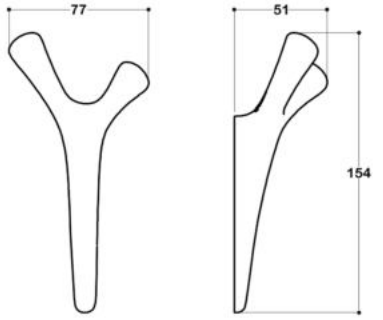

33-327

Material: Zinc

Rənglər

NB
Nickel Brushed
Nikel Saten

OSB
Old Silver Brushed
Eskitilmiş Gümüş Saten