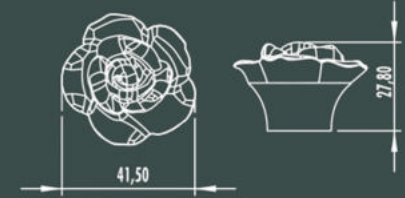

## GÜL

60-2071

Renk  
Color

Ölçü  
Size (mm)

000

75

300