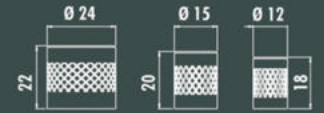

JOİN

DƏSTƏK/HANDLE

HASANOGLU

— Alm.

JOİN

Renk
Color

BY CB KA

Ölçü
Size (mm)

EDS.1840.24
EDS.1840.15
EDS.1840.12

75 450
100 600
100 600

DƏSTƏK/HANDLE

RƏNG SEÇİMLƏRİ

60-2153
Mat Siyah

60-2152
Saten

60-2150
Bronz

60-2154
Mat Altın