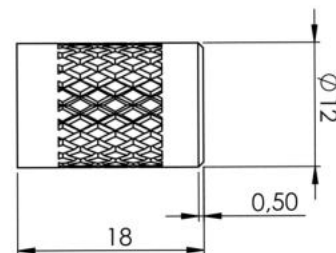

DƏSTƏK/HANDLE