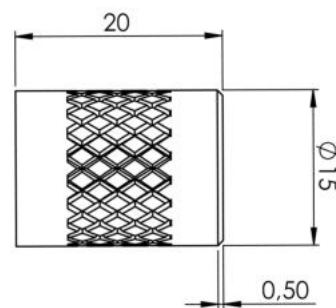

DƏSTƏK/HANDLE