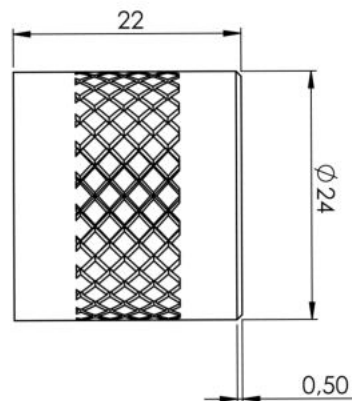

DƏSTƏK/HANDLE