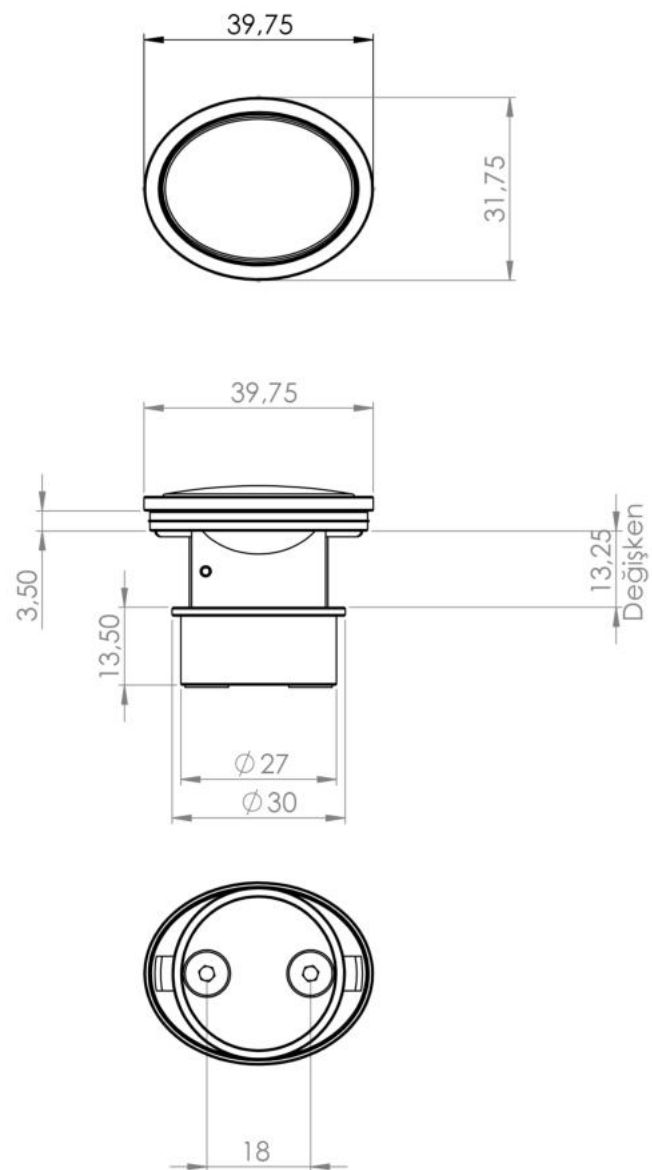

LARISSA

DƏSTƏK/HANDLE

HASANOGLU

Zinc. + Pls.

LARISSA

EDS.1360

Renk
Color BY CB KA FR

DƏSTƏK/HANDLE