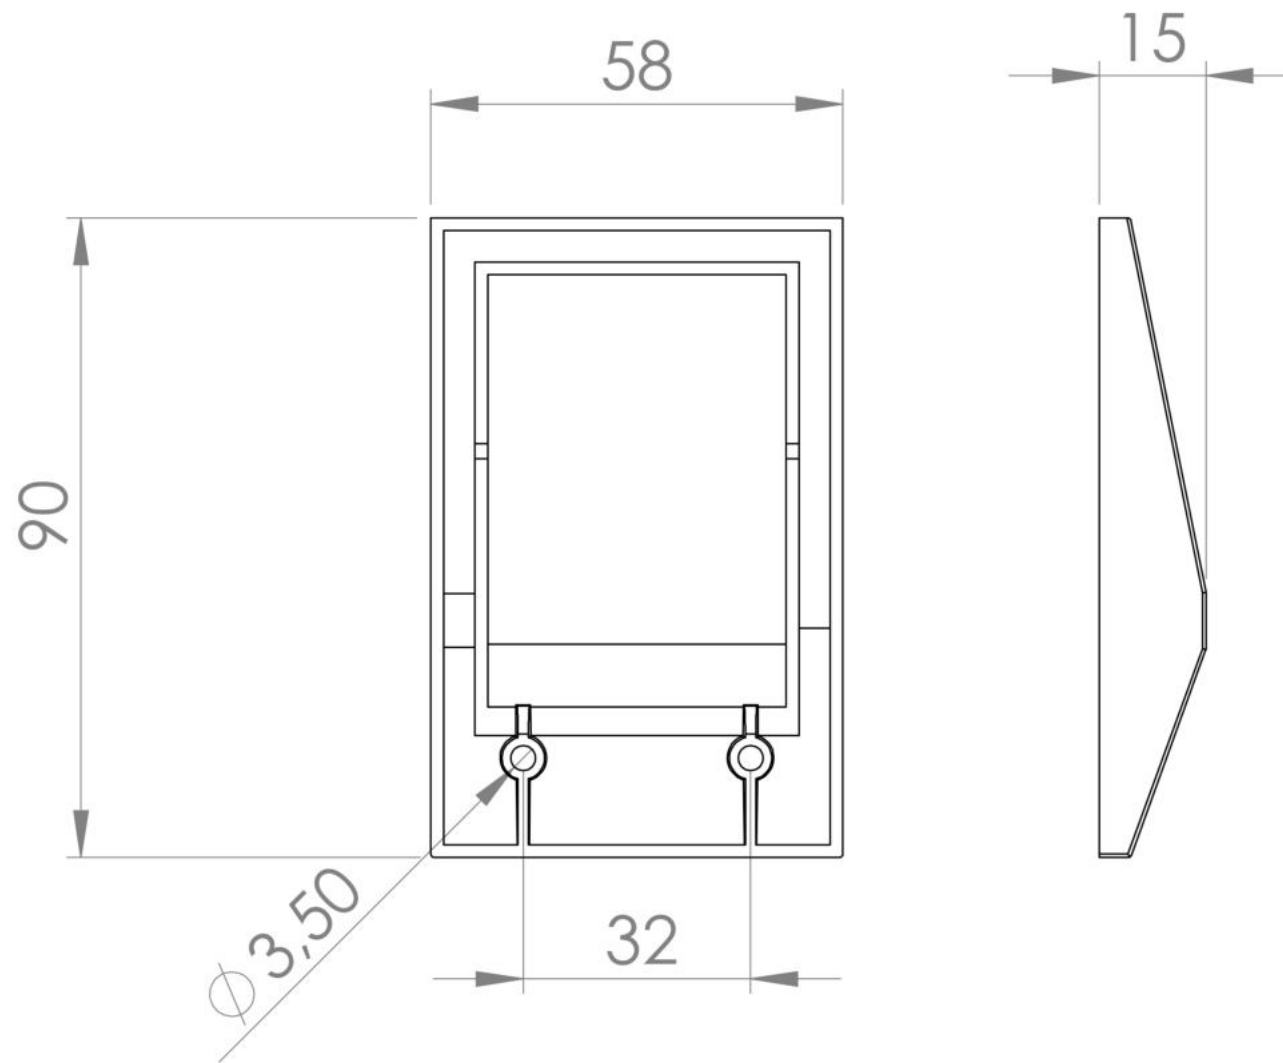

ESCA

HASANOGLU

DƏSTƏK/HANDLE

Zinc.
ESCA
EKS.1220

Renk
Color

Ölçü
Size (mm)

032 30 180

DƏSTƏK/HANDLE