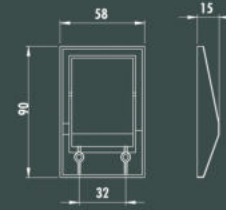

ESCA

HASANOGLU

DƏSTƏK/HANDLE

Zinc.
ESCA
EKS.1220

Renk
Color

Ölçü
Size (mm)

032 30 180

DƏSTƏK/HANDLE