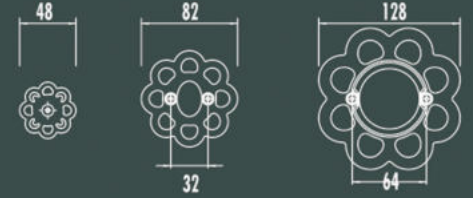

KARANFİL

HASANOGLU

DƏSTƏK/HANDLE

KARANFİL

Kulp EKS.7080

Düğme EDS.7081

Ölçü
Size (mm)

000	75	450
032	25	150
064	12	72