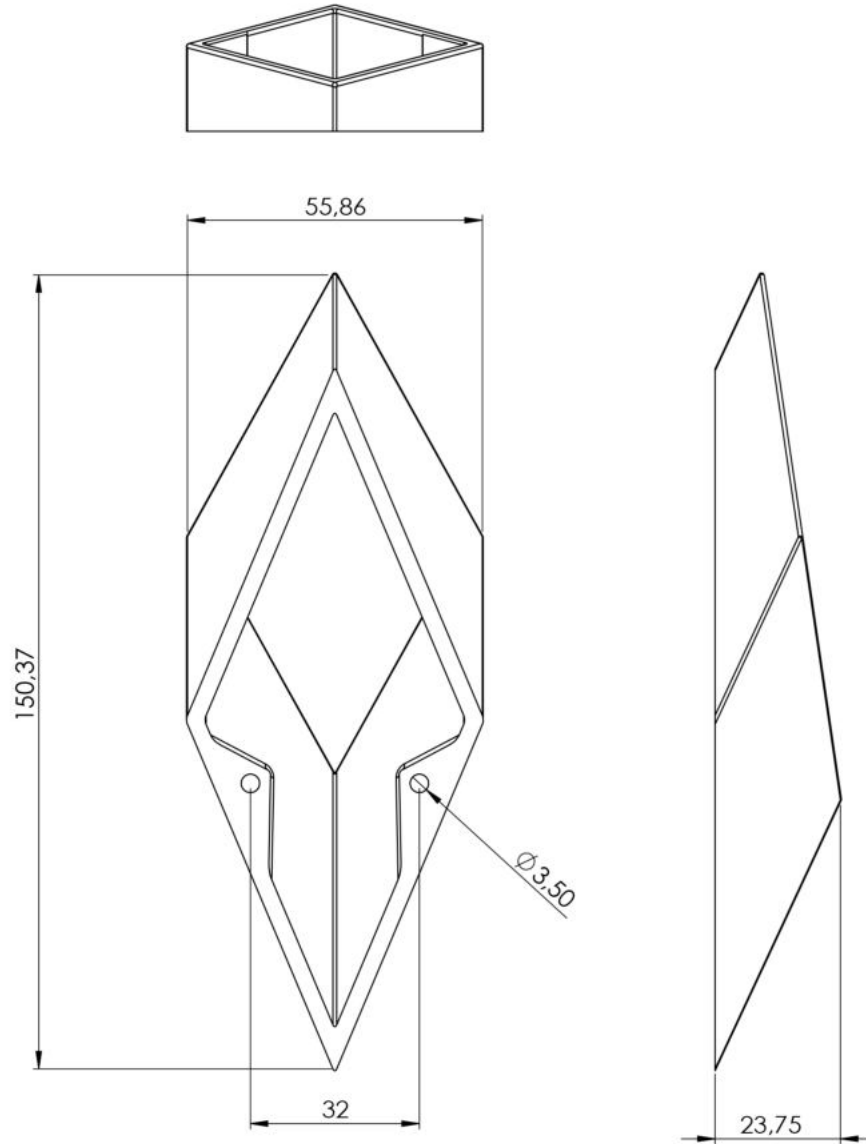

KEOPS

DƏSTƏK/HANDLE

HASANOGLU

Zinc
KEOPS
EKS.1620

Renk
Color BY FR CB KA

Ölçü
Size (mm)
032 30 180

KEOPS

DƏSTƏK/HANDLE