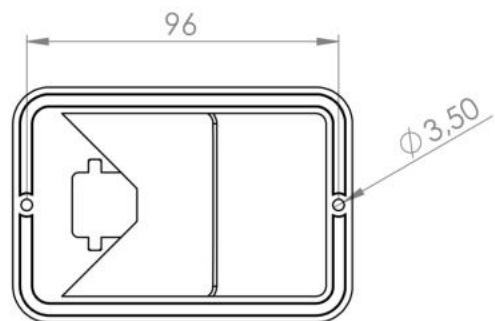

QUADRO

HASANOGLU

DƏSTƏK/HANDLE