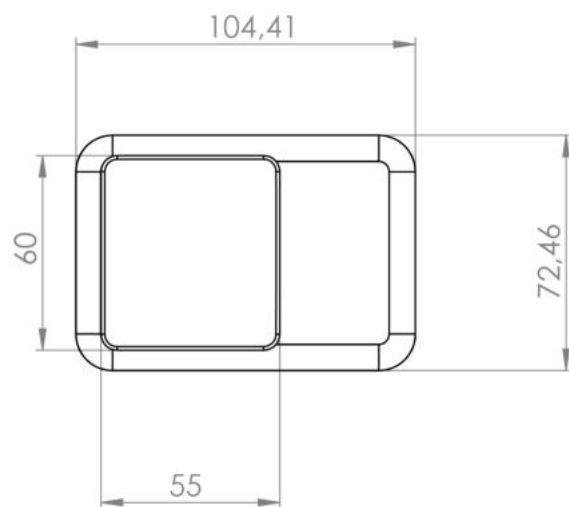

QUADRO

HASANOGLU

DƏSTƏK/HANDLE

Zinc.+Pls.
QUADRO

EKS.1660 - Hareketli
EKS.1661 - Sabit

Renk
Color

BY FR CB KA

Ölçü
Size (mm)

096 30 180

QUADRO

HASANOGLU

DƏSTƏK/HANDLE

RƏNG SEÇİMLƏRİ

60-2186
Doğal Mermer
İÇ

+

60-2186
Mat Krom
KƏNAR