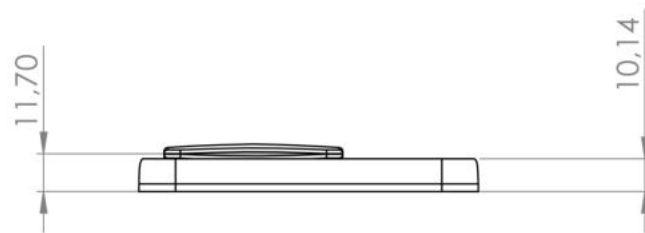

QUADRO

HASANOGLU

DƏSTƏK/HANDLE

Zinc.+Pls.
QUADRO

EKS.1660 - Hareketli
EKS.1661 - Sabit

Renk
Color

BY FR CB KA

Ölçü
Size (mm)

096 30 180

QUADRO

HASANOGLU

DƏSTƏK/HANDLE

RƏNG SEÇİMLƏRİ

60-2186
Doğal Mermer
İÇ

+

60-2186
Mat Krom
KƏNAR