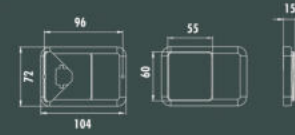

QUADRO

HASANOGLU

DƏSTƏK/HANDLE

Zinc.+Pls.
QUADRO

EKS.1660 - Hareketli
EKS.1661 - Sabit

Renk
Color

BY FR CB KA

Ölçü
Size (mm)