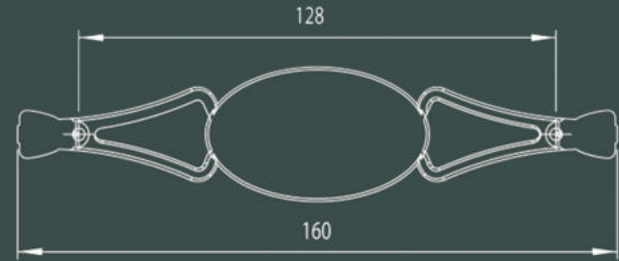

STİL MERİÇ

HASANOGLU

DƏSTƏK/HANDLE

— ■ Zinc

STİL MERİÇ

Kulp EKS.6850

Düğme EDS.,6850

Ölçü
Size (mm)

000

128

60

60

360

360

— ■ Zinc

STİL MERİÇ