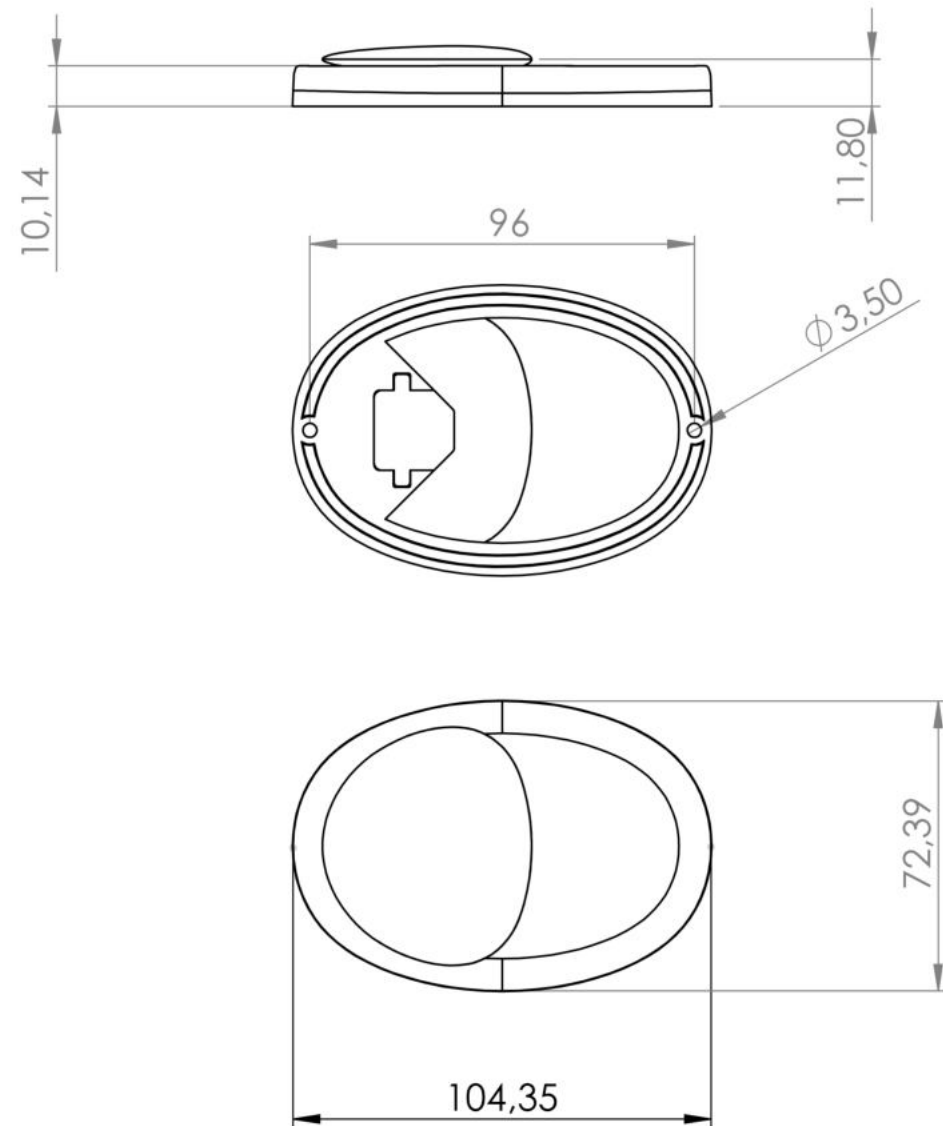

STELLA

HASANOGLU

DƏSTƏK/HANDLE