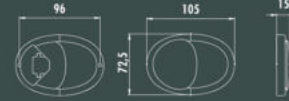

## STELLA

EKS.1670 - Hareketli  
EKS.1671 - Sabit

Renk  
Color

BY FR CB KA

Ölçü  
Size (mm)

096 30 180