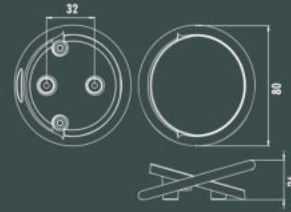

TOLEDO

HASANOGLU

DƏSTƏK/HANDLE

Zinc.
TOLEDO

EKS.1490

Renk
Color BY FR CB KA

Ölçü
Size (mm)
032 25 150

TOLEDO