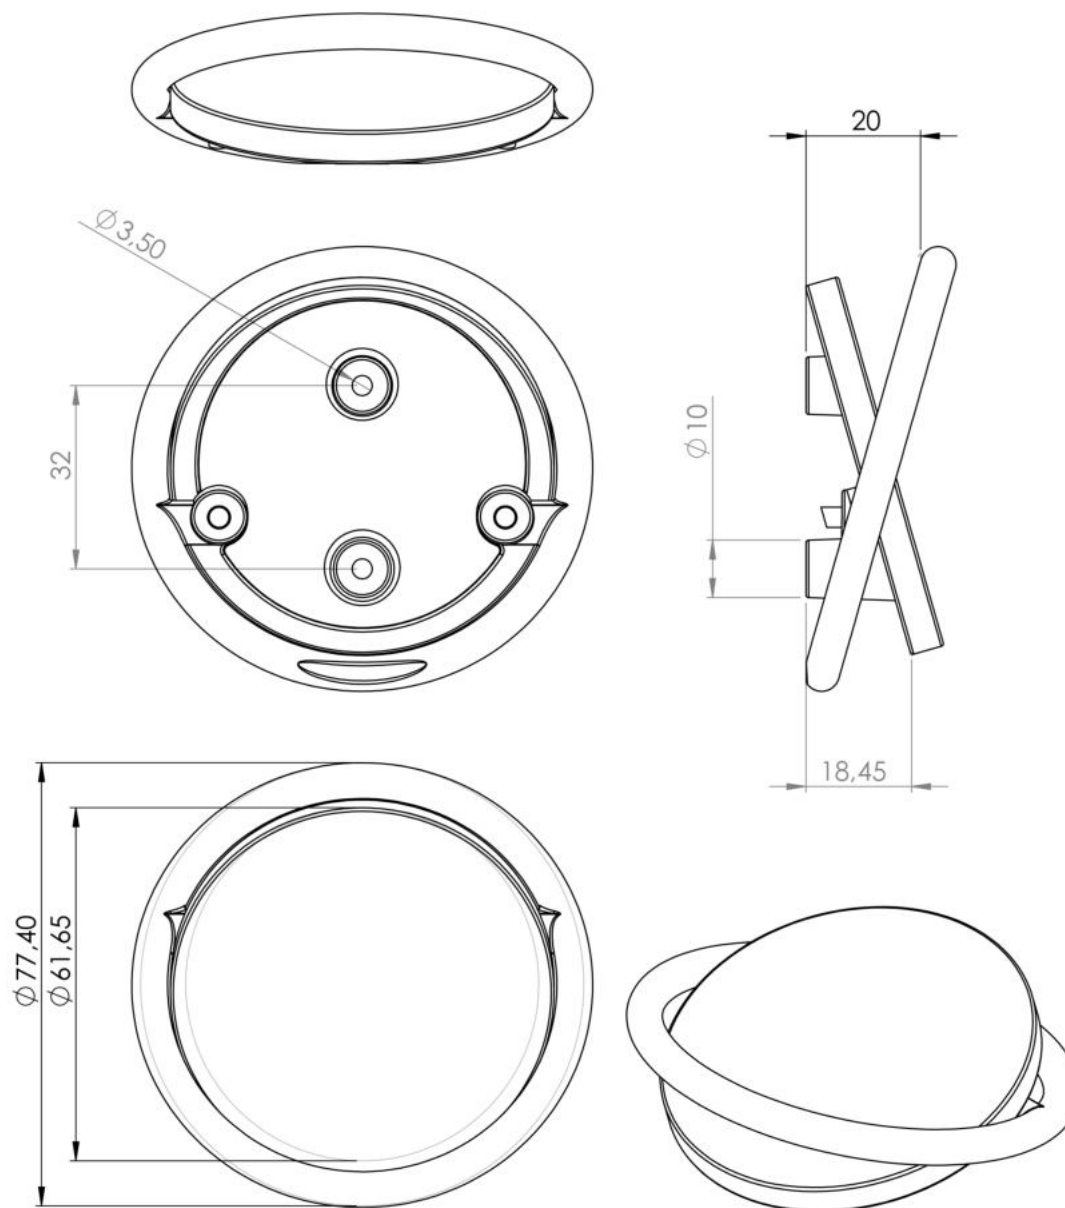

TOLEDO

HASANOGLU

DƏSTƏK/HANDLE