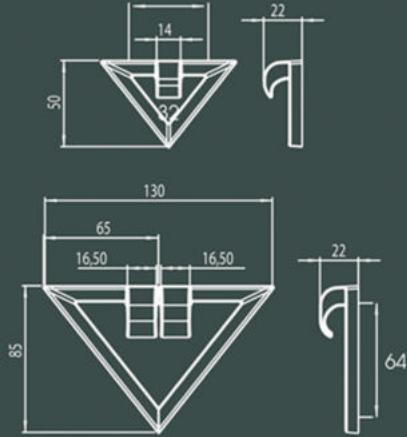

TRESS

HASANOGLU

DƏSTƏK/HANDLE

Zinc
TRESS

EKS.7430

Renk
Color

Ölçü
Size (mm)

032	50	300
064	40	240