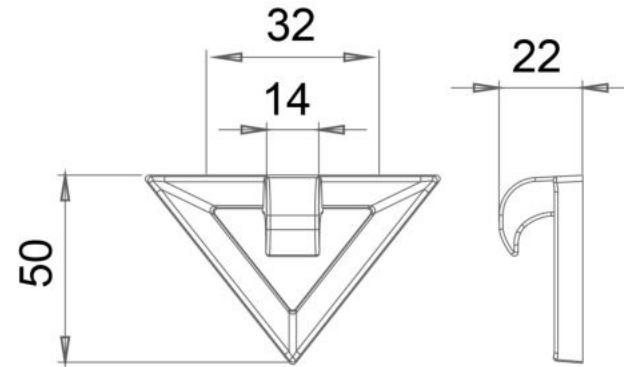

TRESS

DƏSTƏK/HANDLE