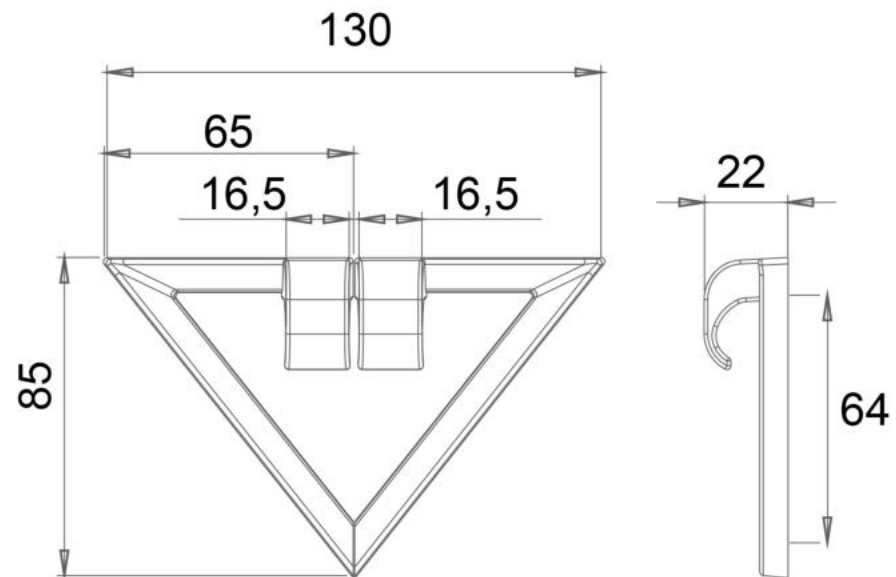

TRESS

DƏSTƏK/HANDLE