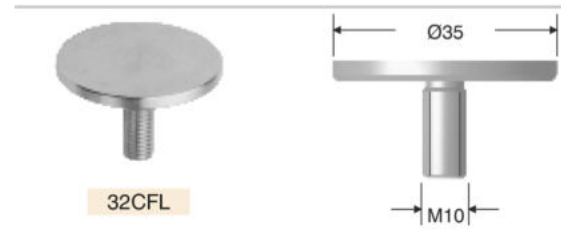

Ø32mm Alüminyum Ayaklar / Ø32mm Aluminium Legs / Ø32mm Алюминиевые Ножки

SİPARİŞ KODU ORDER CODE АРТИКУЛ	KOD CODE КОД	AÇIKLAMA DESCRIPTION / НАИМЕНОВАНИЕ	M	L	F
536-27	32CV41M	Kare bağlantılı alüminyum ayak (ahşap için)		70mm	

32CV..

L: 7, 10, 12, 15, 20 cm

32CFL

B32M10

B32M8

50AC..M