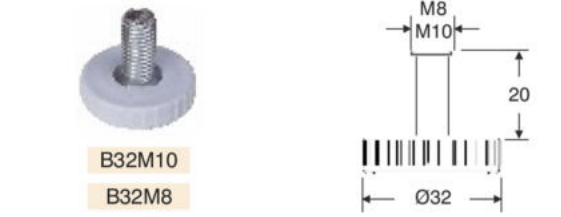

Ø32mm Alüminyum Ayaklar / Ø32mm Aluminium Legs / Ø32mm Алюминиевые Ножки

SİPARİŞ KODU ORDER CODE АРТИКУЛ	KOD CODE КОД	AÇIKLAMA DESCRIPTION / НАИМЕНОВАНИЕ	M	L	F
536-27	32CV41M	Kare bağlantılı alüminyum ayak (ahşap için)		70mm	

32CV..

L: 7, 10, 12, 15, 20 cm

32CFL

B32M10

B32M8

50AC..M