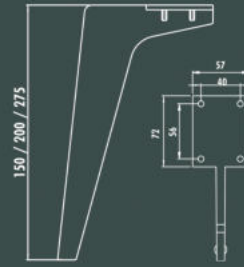

MILANO

HASANOGLU

MASA AYAĞI/TABLE LEG

— Alm.
MILANO *Ayak*
EYS.1330
Renk
Color (BY) (KA) (CB)

Ölçü Size (mm)		
150	-	75
200	-	60
275	-	50

MILANO

HASANOGLU

MASA AYAĞI/TABLE LEG