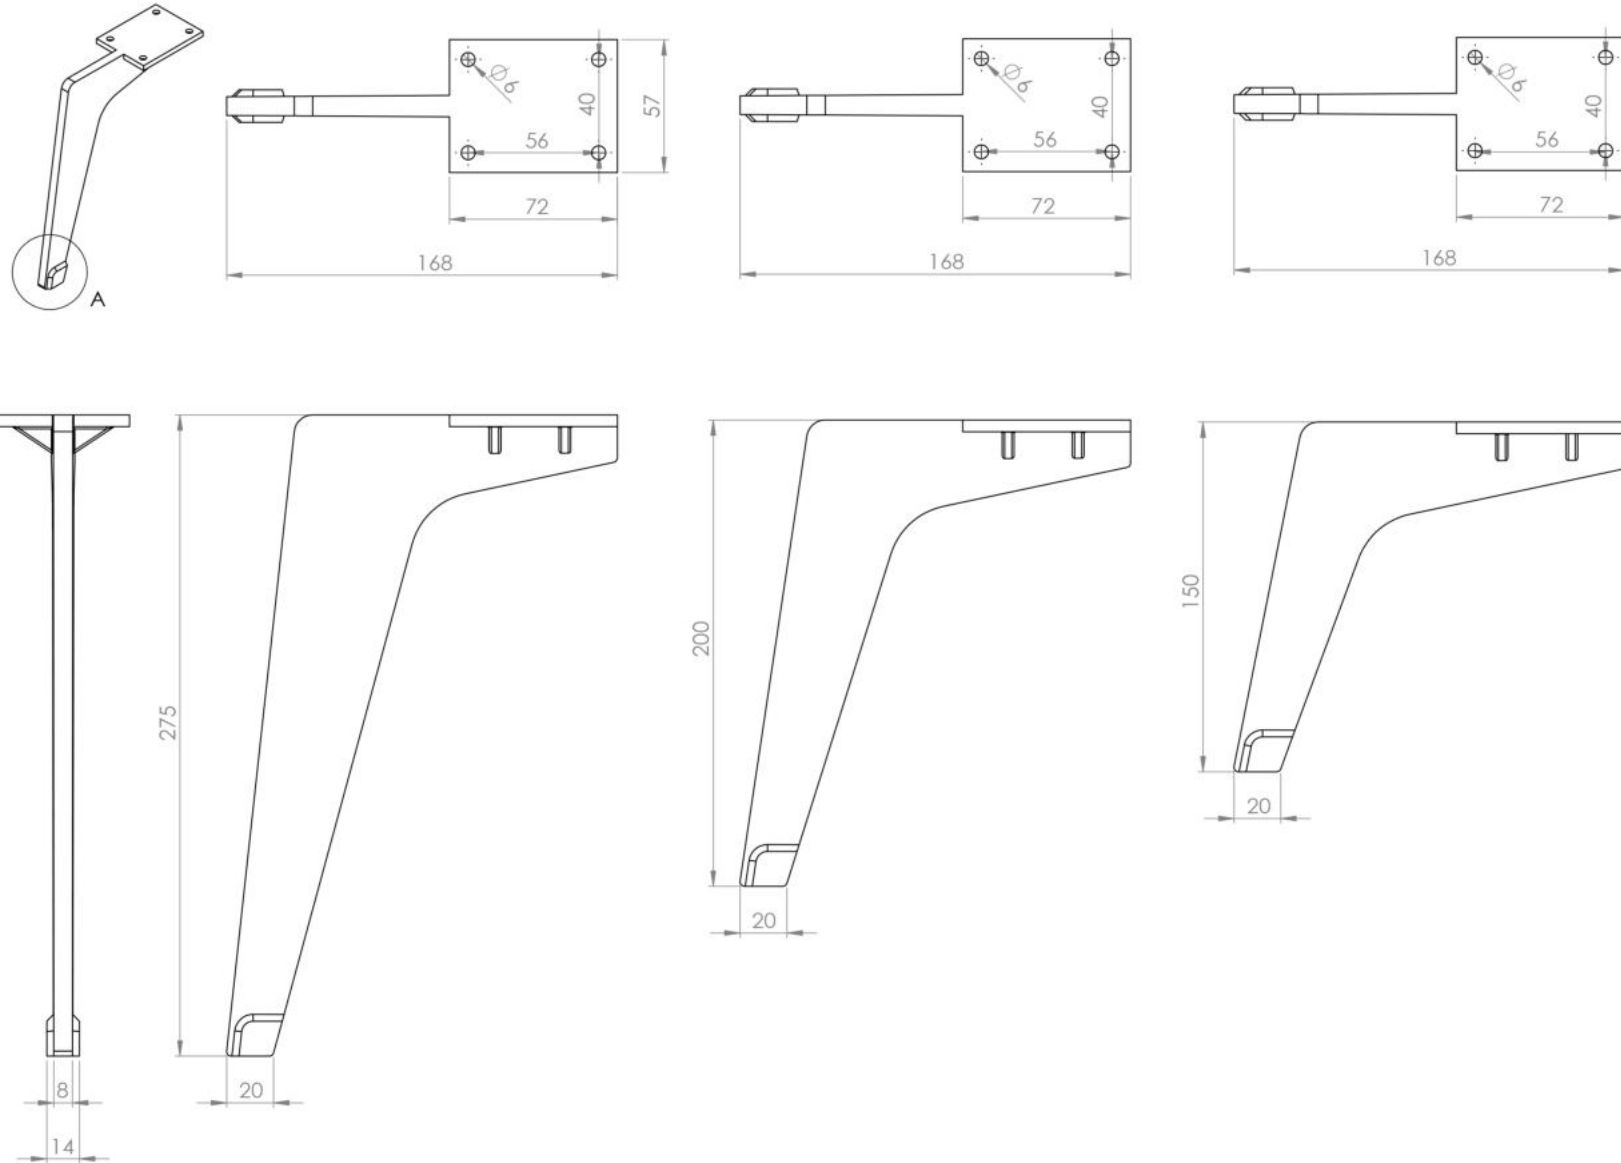

MILANO

HASANOGLU

MASA AYAĞI/TABLE LEG

— Alm.
MILANO *Ayak*
EYS.1330
Renk
Color (BY) (KA) (CB)

Ölçü Size (mm)		
150	-	75
200	-	60
275	-	50

MILANO

HASANOGLU

MASA AYAĞI/TABLE LEG