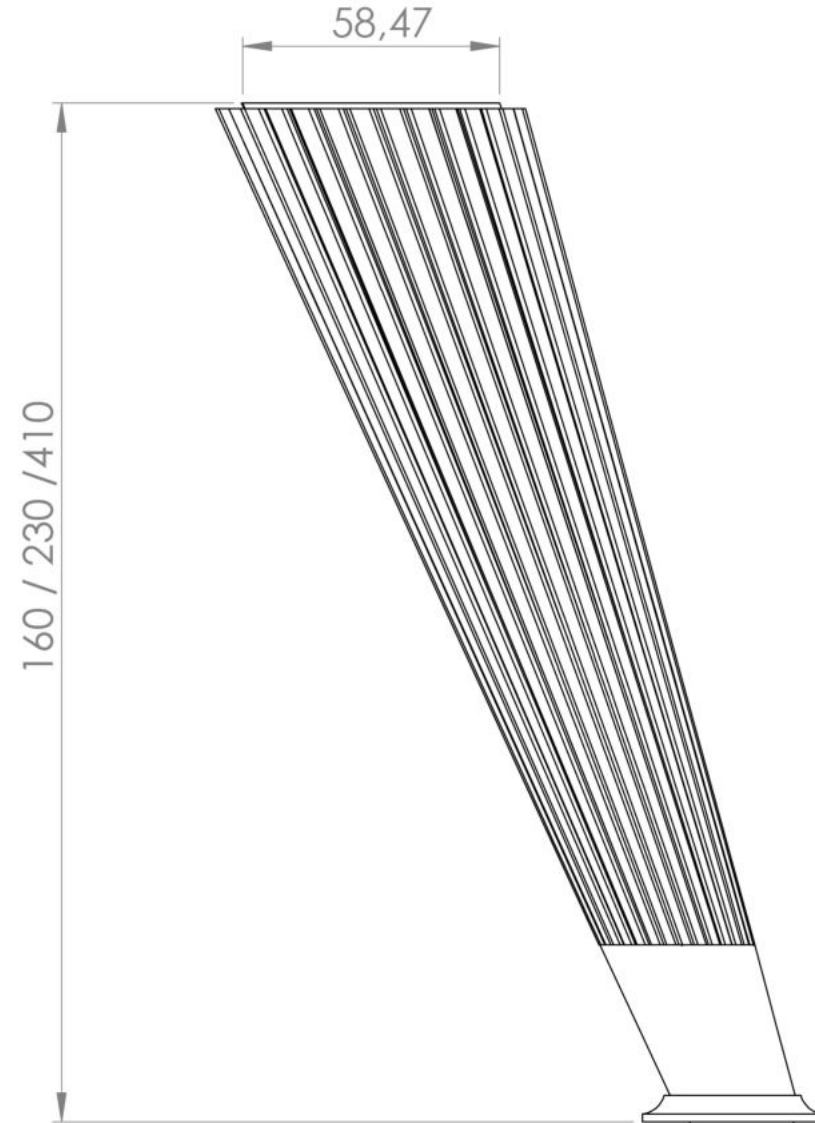

## MASA AYAĞI/TABLE LEG

Pls.  
**SUIT** *Ayak*  
EYS.3510  
Renk  
Color (BY) (CB)

Ölçü Size (mm)		
160	-	150
230	-	75
410	-	40

## MASA AYAĞI/TABLE LEG