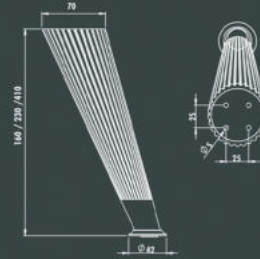

## MASA AYAĞI/TABLE LEG

Pls.  
**SUIT** *Ayak*  
EYS.3510  
Renk  
Color (BY) (CB)

Ölçü Size (mm)		
160	-	150
230	-	75
410	-	40

## MASA AYAĞI/TABLE LEG