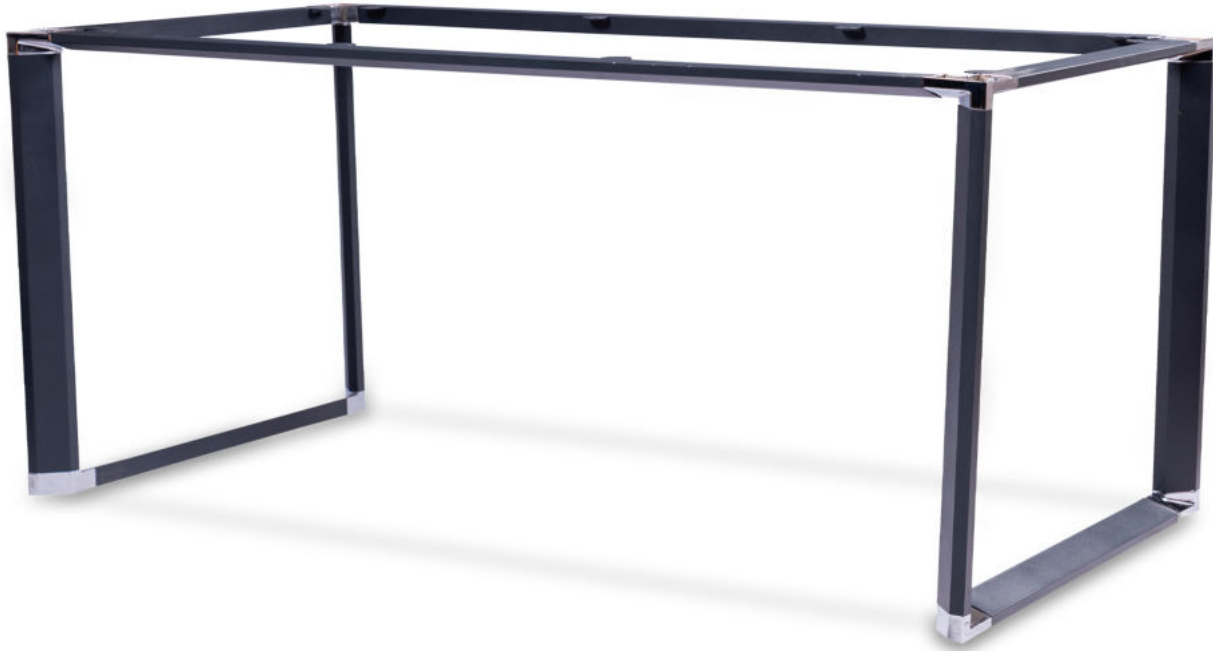

# ELEGAN

HASANOGLU

MASA AYAQI/TABLE LEG

Structure / Kullanım	Dimensions Ölçüler	Suggested Top Board Önerilen Üst Ahşap
Width (mm) / Genişlik	800-1000mm	800mm
Length (mm) / Uzunluk	1600-1800mm	1600mm
Height (mm) / Yükseklik	720mm	-